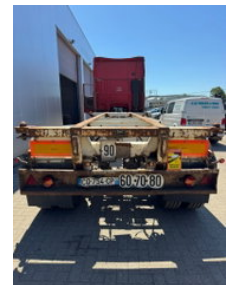

TLD TRUCKS & VANS

Import - Export

ASCA **20"CONTAINER CHASSIS-FULL STEEL**

Allgemeine Merkmale

Marke	ASCA
Unterkategorie	Container-Fahrgestell
Baujahr	1996
Datum der Erstzulassung	22-04-1999
Farbe	Witz
Zustand	Gebraucht
Allgemeiner Zustand	Sehr gut
Referenz	5155

Eigenschaften

Seriennummer

VGTS222D132990712

ASCA **20"CONTAINER CHASSIS-FULL STEEL**

Technische Spezifikationen

Anzahl der Achsen

2

Zubehör