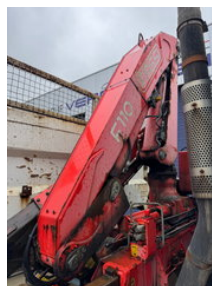

## Import - Export

Iveco Eurotech \*\*190E27-TIPPER + FASSI F110A.21\*\*

### Allgemeine Merkmale

Marke	Iveco
Model	Eurotech
Unterkategorie	Kipper
Kilometerstand	419.329km
Baujahr	2001
Datum der Erstzulassung	27-09-2001
Farbe	Weiß
Zustand	Gebraucht
Allgemeinzustand	Sehr gut
Kraftstoff	Diesel
Emissionsklasse	Euro 3
Referenz	5073