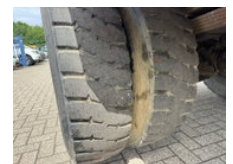

TLD TRUCKS & VANS

Import - Export

Iveco Magirus 190 **190PAC26-6CYL-FRENCH TRUCK**

Allgemeine Merkmale

Marke	Iveco
Model	Magirus 190
Unterkategorie	Kipper
Kilometerstand	356.233km
Baujahr	1980
Datum der Erstzulassung	30-07-1980
Farbe	Gelb
Zustand	Gebraucht
Allgemeinzustand	Sehr gut
Kraftstoff	Diesel
Referenz	5082

Eigenschaften

Leergewicht	9.300kg
Tragfähigkeit	9.700kg
GVW	19.000kg

Länge	760cm
Breite	250cm
Kabine	Nein
Seriennummer	4900102496

Iveco Magirus 190 **190PAC26-6CYL-FRENCH TRUCK**

Technische Spezifikationen

Anzahl der Achsen	2
Achsenkonfiguration	4x2
Übertragung	Handgeschenk

Beschreibung

6 ZYLINDER MOTOR WASSERGEKÜHLT BLATTFEDERUNG GROSSE HINTEN ACHSE

Zubehör