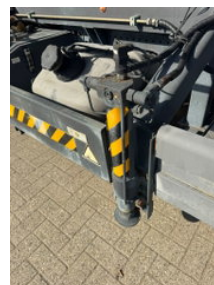

TLD TRUCKS & VANS

Import - Export

Mercedes-Benz Atego 1317 **DOLL LIFTING PLATFORM-3155KM ONLY**

Allgemeine Merkmale

Marke	Mercedes-Benz
Modell	Atego 1317
Unterkategorie	LKW-Arbeitsbühne
Zählerstand	3.155km
Baujahr	2000
Datum der Erstzulassung	04-07-2000
Farbe	Witz
Zustand	Gebraucht
Allgemeiner Zustand	Sehr gut
Kraftstoff	Diesel
Emissionsklasse	Euro 3
Referenz	5121

Eigenschaften

Ledig gewicht	11.300kg
Zulässiges Gesamtgewicht	13.000kg
Seriennummer	WDB9700671K532715

Mercedes-Benz Atego 1317 **DOLL LIFTING PLATFORM-3155KM ONLY**

Technische Spezifikationen

Anzahl der Achsen	2
Achsenkonfiguration	4x2
Übertragung	Automatisch

Beschreibung

DOLL WORKING LIFT PLATFORM WORKS PERFECT VEHICULE HAS NEVER BEEN REGISTERED ONLY WORKING ON AIRPORT ONLY 3155KM!!!!!!!

Zubehör