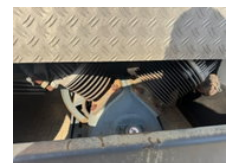

TLD TRUCKS & VANS

Import - Export

Mercedes-Benz Atego 1317 **DOLL LIFTING PLATFORM-3155KM ONLY**

Allgemeine Merkmale

Marke	Mercedes-Benz
Modell	Atego 1317
Unterkategorie	LKW-Arbeitsbühne
Zählerstand	3.155km
Baujahr	2000
Datum der Erstzulassung	04-07-2000
Farbe	Witz
Zustand	Gebraucht
Allgemeiner Zustand	Sehr gut
Kraftstoff	Diesel
Emissionsklasse	Euro 3
Referenz	5121

Eigenschaften

Ledig gewicht	11.300kg
Zulässiges Gesamtgewicht	13.000kg
Seriennummer	WDB9700671K532715

Mercedes-Benz Atego 1317 **DOLL LIFTING PLATFORM-3155KM ONLY**

Technische Spezifikationen

Anzahl der Achsen	2
Achsenkonfiguration	4x2
Übertragung	Automatisch

Beschreibung

DOLL WORKING LIFT PLATFORM WORKS PERFECT VEHICULE HAS NEVER BEEN REGISTERED ONLY WORKING ON AIRPORT ONLY 3155KM!!!!!!!

Zubehör