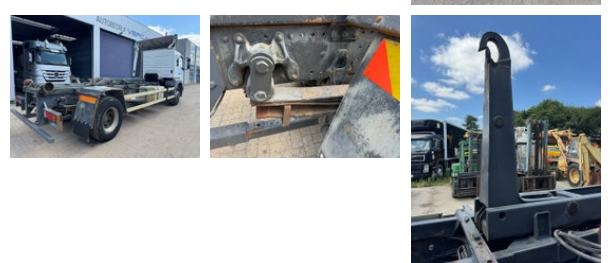

Mercedes-Benz Atego 1928 ****BELGIAN ORIGINE-LOW MILEAGE****

Allgemeine Merkmale

Marke	Mercedes-Benz
Modell	Atego 1928
Unterkategorie	Container-LKW
Containersystem	hook
Zählerstand	364.841km
Baujahr	1998
Datum der Erstzulassung	10-12-1998
Farbe	Witz
Zustand	Gebraucht
Allgemeiner Zustand	Sehr gut
Kraftstoff	Diesel
Emissionsklasse	Euro 3
Referenz	5211

Eigenschaften

Zulässiges Gesamtgewicht	19.000kg
Länge	840cm
Breite	250cm
Kabine	Schlafkabine
Seriennummer	WDB9505061K371870
Zylinderkapazität	6.370cc

Technische Spezifikationen

Anzahl der Achsen	2
Achsenkonfiguration	4x2
Übertragung	Schaltgetriebe
Vermögenswerte	205kw

Beschreibung

BELGISCHE LKW ARBEIT GUT