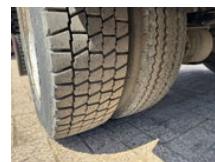

TLD TRUCKS & VANS

Import - Export

Mercedes-Benz Atego 815 **SIGNALISATIEWAGEN-ONLY
80000KM**

Allgemeine Merkmale

Marke	Mercedes-Benz
Modell	Atego 815
Unterkategorie	Pritschenwagen
Zählerstand	80.828km
Baujahr	1999
Datum der Erstzulassung	10-03-1999
Farbe	Gelb
Zustand	Gebraucht
Allgemeiner Zustand	Sehr gut
Kraftstoff	Diesel
Referenz	5117

Eigenschaften

Ledig gewicht	3.859kg
Belastbarkeit	4.540kg
Zulässiges Gesamtgewicht	8.400kg
Länge	586cm
Breite	250cm
Kabine	Nee
Seriennummer	WDB9700211K386334

Mercedes-Benz Atego 815 **SIGNALISATIEWAGEN-ONLY 80000KM**