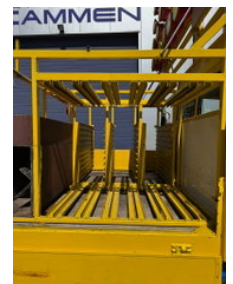

TLD TRUCKS & VANS

Import - Export

Mercedes-Benz Atego 815 **SIGNALISATIEWAGEN-ONLY
80000KM**

Allgemeine Merkmale

Marke	Mercedes-Benz
Modell	Atego 815
Unterkategorie	Pritschenwagen
Zählerstand	80.828km
Baujahr	1999
Datum der Erstzulassung	10-03-1999
Farbe	Gelb
Zustand	Gebraucht
Allgemeiner Zustand	Sehr gut
Kraftstoff	Diesel
Referenz	5117

Eigenschaften

Ledig gewicht	3.859kg
Belastbarkeit	4.540kg
Zulässiges Gesamtgewicht	8.400kg
Länge	586cm
Breite	250cm
Kabine	Nee
Seriennummer	WDB9700211K386334

Mercedes-Benz Atego 815 **SIGNALISATIEWAGEN-ONLY 80000KM**

Technische Spezifikationen

Anzahl der Achsen	2
Achsenkonfiguration	4x2
Übertragung	Schaltgetriebe

Beschreibung

BELGISCHE LKW NUR 80.000KM BLATTFEDERUNG

Zubehör