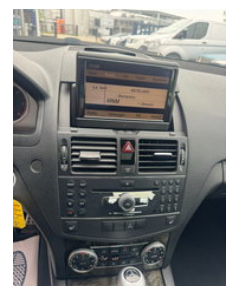

TLD TRUCKS & VANS

Import - Export

Mercedes-Benz C-klasse **C200-PANO ROOF-BELGIAN CAR**

Allgemeine Merkmale

Marke	Mercedes-Benz
Model	C-klasse
Unterkategorie	Kombi
Kilometerstand	364.249km
Baujahr	2008
Datum der Erstzulassung	10-04-2008
Farbe	Weiß
Zustand	Gebraucht
Allgemeinzustand	Sehr gut
Kraftstoff	Diesel
Emissionsklasse	Euro 4
Referenz	5060

Eigenschaften

Leergewicht 1.650kg

Anzahl der Türen	5
Seriennummer	WDD2042081F154899
Zylinderinhalt	2.148cc

Mercedes-Benz C-klasse **C200-PANO ROOF-BELGIAN CAR**

Technische Spezifikationen

Übertragung

Vollautomatik

Motorleistung

120kw

Beschreibung

BELGISCHE PKW

Zubehör