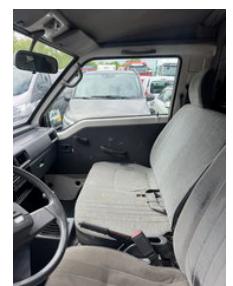

TLD TRUCKS & VANS

Import - Export

Mitsubishi L 300 **LONG CHASSIS-2X SLIDINGDOOR**

Allgemeine Merkmale

Marke	Mitsubishi
Model	L 300
Unterkategorie	Kastenwagen
Kilometerstand	204.260km
Baujahr	1998
Datum der Erstzulassung	14-09-1998
Farbe	Weiß
Zustand	Gebraucht
Allgemeinzustand	Sehr gut
Kraftstoff	Diesel
Referenz	5068

Eigenschaften

Leergewicht 1.450kg

Tragfähigkeit	1.055kg
GVW	2.505kg
Seriennummer	JMBJNP15VXA000249
Zylinderinhalt	2.477cc

Mitsubishi L 300 **LONG CHASSIS-2X SLIDINGDOOR**

Technische Spezifikationen

Übertragung

Handgeschenk

Motorleistung

51kw

Beschreibung

DUTCH ORIGINE LONG CHASSIS 2X SLIDING DOOR

Zubehör