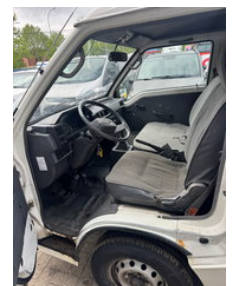

TLD TRUCKS & VANS

Import - Export

Mitsubishi L 300 **LONG CHASSIS-2X SLIDINGDOOR**

Allgemeine Merkmale

Marke	Mitsubishi
Model	L 300
Unterkategorie	Kastenwagen
Kilometerstand	204.260km
Baujahr	1998
Datum der Erstzulassung	14-09-1998
Farbe	Weiß
Zustand	Gebraucht
Allgemeinzustand	Sehr gut
Kraftstoff	Diesel
Referenz	5068

Eigenschaften

Leergewicht 1.450kg

Tragfähigkeit	1.055kg
GVW	2.505kg
Seriennummer	JMBJNP15VXA000249
Zylinderinhalt	2.477cc

Mitsubishi L 300 **LONG CHASSIS-2X SLIDINGDOOR**

Technische Spezifikationen

Übertragung

Handgeschenk

Motorleistung

51kw

Beschreibung

DUTCH ORIGINE LONG CHASSIS 2X SLIDING DOOR

Zubehör