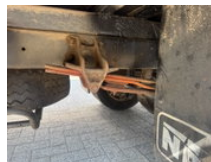

TLD TRUCKS & VANS

Import - Export

Nissan ECO **BELGIAN ORIGINE-VERY CLEAN**

Allgemeine Merkmale

Marke	Nissan
Unterkategorie	Koffer
Zählerstand	164.721km
Baujahr	1997
Datum der Erstzulassung	04-11-1997
Farbe	Silber
Zustand	Gebraucht
Allgemeiner Zustand	Sehr gut
Kraftstoff	Diesel
Referenz	5159

Anzahl der Achsen	2
Achsenkonfiguration	4x2
Übertragung	Schaltgetriebe

Beschreibung

BELGIAN ORIGINE SUPER CLEAN TRUCK

Zubehör