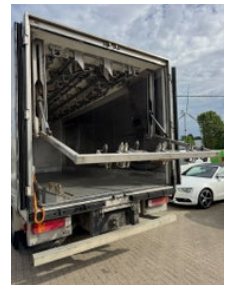

TLD TRUCKS & VANS

Import - Export

Scania P94-260 **MANUAL PUMP-BELGIAN TRUCK- MEATHOOKS**

Allgemeine Merkmale

Marke	Scania
Modell	P94-260
Unterkategorie	Kühl-LKW
Zählerstand	843.461km
Baujahr	2001
Datum der Erstzulassung	13-07-2001
Farbe	Witz
Zustand	Gebraucht
Allgemeiner Zustand	Sehr gut
Emissionsklasse	Euro 2
Referenz	5143

Eigenschaften