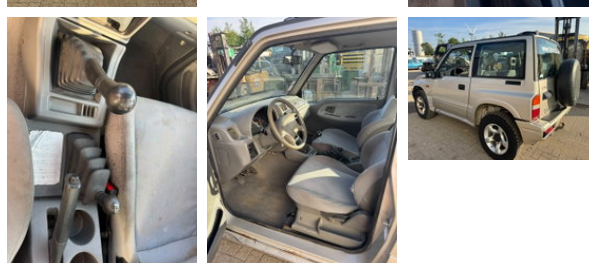

Suzuki Vitara ****4x4-DIESEL****

Allgemeine Merkmale

| | |
|-------------------------|--------------|
| Marke | Suzuki |
| Modell | Vitara |
| Unterkategorie | Geländewagen |
| Zählerstand | 93.489km |
| Baujahr | 2001 |
| Datum der Erstzulassung | 21-11-2001 |
| Farbe | Silber |
| Zustand | Gebraucht |
| Kraftstoff | Diesel |
| Referenz | 5015 |

Eigenschaften

| | |
|-------------------|-------------------|
| Ledig gewicht | 1.229kg |
| Anzahl der Türen | 3 |
| Seriennummer | VSEETV04VNT202006 |
| Zylinderkapazität | 2.000cc |

Technische Spezifikationen