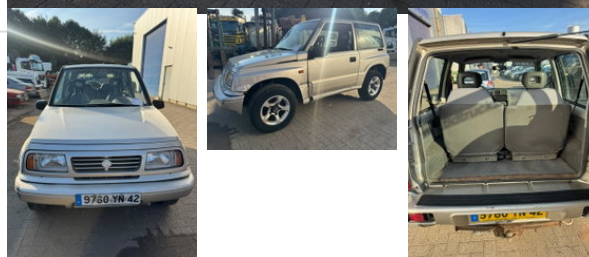

Suzuki Vitara ****4x4-DIESEL****

Allgemeine Merkmale

| | |
|-------------------------|--------------|
| Marke | Suzuki |
| Modell | Vitara |
| Unterkategorie | Geländewagen |
| Zählerstand | 93.489km |
| Baujahr | 2001 |
| Datum der Erstzulassung | 21-11-2001 |
| Farbe | Silber |
| Zustand | Gebraucht |
| Kraftstoff | Diesel |
| Referenz | 5015 |

Eigenschaften

| | |
|-------------------|-------------------|
| Ledig gewicht | 1.229kg |
| Anzahl der Türen | 3 |
| Seriennummer | VSEETV04VNT202006 |
| Zylinderkapazität | 2.000cc |

Technische Spezifikationen