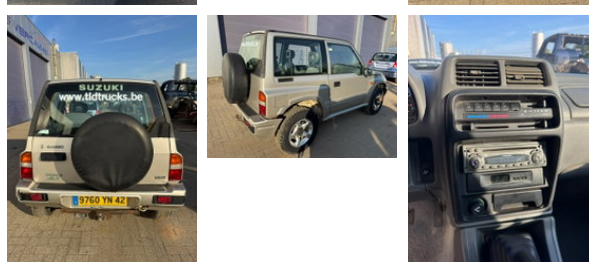

Suzuki Vitara ****4x4-DIESEL****

Allgemeine Merkmale

| | |
|-------------------------|--------------|
| Marke | Suzuki |
| Modell | Vitara |
| Unterkategorie | Geländewagen |
| Zählerstand | 93.489km |
| Baujahr | 2001 |
| Datum der Erstzulassung | 21-11-2001 |
| Farbe | Silber |
| Zustand | Gebraucht |
| Kraftstoff | Diesel |
| Referenz | 5015 |

Eigenschaften

| | |
|-------------------|-------------------|
| Ledig gewicht | 1.229kg |
| Anzahl der Türen | 3 |
| Seriennummer | VSEETV04VNT202006 |
| Zylinderkapazität | 2.000cc |

Technische Spezifikationen