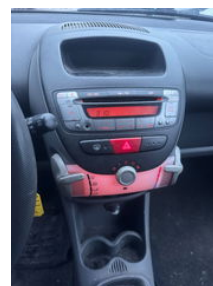

#### Allgemeine Merkmale

Marke	Toyota
Model	Aygo
Unterkategorie	Kombilimousine
Kilometerstand	258.394km
Baujahr	2006
Datum der Erstzulassung	08-12-2006
Farbe	Silber
Zustand	Gebraucht
Allgemeinzustand	Sehr gut
Kraftstoff	Petrol
Emissionsklasse	Euro 4
Referenz	4864