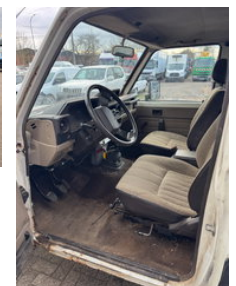

TLD TRUCKS & VANS

Import - Export

Toyota Land Cruiser **J70-DIESEL**

Allgemeine Merkmale

Marke	Toyota
Model	Land Cruiser
Unterkategorie	Geländewagen
Kilometerstand	252.524km
Baujahr	1985
Datum der Erstzulassung	30-09-1985
Farbe	Weiß
Zustand	Gebraucht
Kraftstoff	Diesel

Eigenschaften

Leergewicht 1.580kg

Anzahl der Türen

3

Seriennummer

JT1VOLJ7009021586

Toyota Land Cruiser **J70-DIESEL**

Technische Spezifikationen