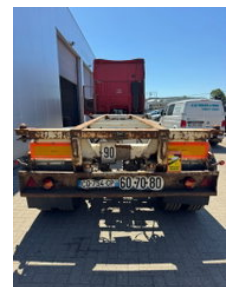

TLD TRUCKS & VANS

Import - Export

ASCA **20"CONTAINER CHASSIS-FULL STEEL**

Caractéristiques générales

Marque	ASCA
Sous-catégorie	Châssis pour conteneur
Année de construction	1996
Date de première inscription	22-04-1999
Couleur	Esprit
Condition	Utilisé
État général	Très bien
Référence	5155

Propriétés

Numéro de série

VGTS222D132990712

ASCA **20"CONTAINER CHASSIS-FULL STEEL**

Spécifications techniques

Nombre d'axes

2

Accessoires