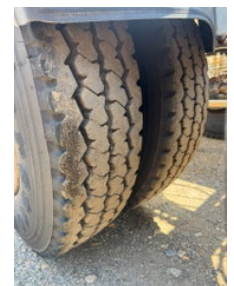

TLD TRUCKS & VANS

Import - Export

ASCA **20"CONTAINER CHASSIS-FULL STEEL**

Caractéristiques générales

Marque	ASCA
Sous-catégorie	Châssis pour conteneur
Année de construction	1999
Date de première inscription	22-04-1999
Couleur	Esprit
Condition	Utilisé
État général	Très bien
Référence	5156

Propriétés

Numéro de série

VGTS222D132990710

ASCA **20"CONTAINER CHASSIS-FULL STEEL**

Spécifications techniques

Nombre d'axes

2

Description

SUSPENSION LAMES 8 PNEUS FREIN TAMBOUR 2 PIECES DISPONIBLE

Accessoires