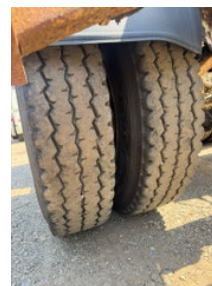

TLD TRUCKS & VANS

Import - Export

ASCA **20"CONTAINER CHASSIS-FULL STEEL**

Caractéristiques générales

Marque	ASCA
Sous-catégorie	Châssis pour conteneur
Année de construction	1999
Date de première inscription	22-04-1999
Couleur	Esprit
Condition	Utilisé
État général	Très bien
Référence	5156

Propriétés

Numéro de série

VGTS222D132990710

ASCA **20"CONTAINER CHASSIS-FULL STEEL**

Spécifications techniques

Nombre d'axes

2

Description

SUSPENSION LAMES 8 PNEUS FREIN TAMBOUR 2 PIECES DISPONIBLE

Accessoires