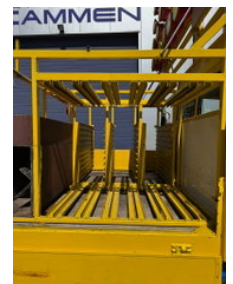

### Caractéristiques générales

Marque	Mercedes-Benz
Modèle	Atego 815
Sous-catégorie	Ridelle
relevé de compteur	80.828km
Année de construction	1999
Date de première inscription	10-03-1999
Couleur	Jaune
Condition	Utilisé
État général	Très bien
Carburant	Diesel
Référence	5117