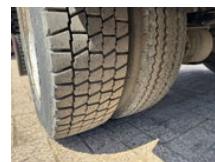

TLD TRUCKS & VANS

Import - Export

Mercedes-Benz Atego 815 **SIGNALISATIEWAGEN-ONLY
80000KM**

Caractéristiques générales

Marque	Mercedes-Benz
Modèle	Atego 815
Sous-catégorie	Ridelle
relevé de compteur	80.828km
Année de construction	1999
Date de première inscription	10-03-1999
Couleur	Jaune
Condition	Utilisé
État général	Très bien
Carburant	Diesel
Référence	5117

Propriétés