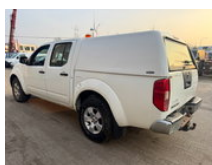

TLD TRUCKS & VANS

Import - Export

Nissan Navara **4WD-AIRCO-BELGIAN ORIGINE**

Caractéristiques générales

Marque	Nissan
Mannequin	Navara
Sous-catégorie	Pickup particulier
Relevé du compteur kilométrique	146.941km
Année de construction	2010
Date de première inscription	11-05-2010
Couleur	Esprit
Condition	Utilisé
Conditions générales	Excellente
Carburant	Diesel
Classe d'émission	Euro 4
Référence	4997

Caractéristiques

Poids à vide

2.270kg

Nombre de portes	4
Numéro de série	VSKCVND40U0376803
Contenu du cylindre	2.488cc

Nissan Navara **4WD-AIRCO-BELGIAN ORIGINE**

Spécifications techniques

Transmission

Porte-mains

Actifs

140kw

Description

VOITURE BELGE CLIMATISER 6 PIECES DISPONIBLE

Accessoires