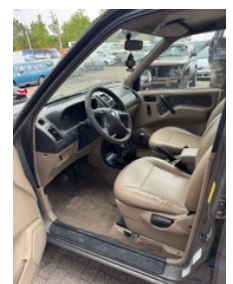

TLD TRUCKS & VANS

Import - Export

Nissan Terrano **LONG CHASSIS-DIESEL**

Caractéristiques générales

Marque	Nissan
Modèle	Terrano
Sous-catégorie	Véhicule tout terrain
relevé de compteur	147.410km
Année de construction	2000
Date de première inscription	21-11-2000
Couleur	Gris
Condition	Utilisé
Carburant	Diesel
Référence	5075

Propriétés

Nombre de portes

5

Numéro de série

VSKTVUR20U0433068

Capacité du cylindre

2.664cc

Nissan Terrano ****LONG CHASSIS-DIESEL****