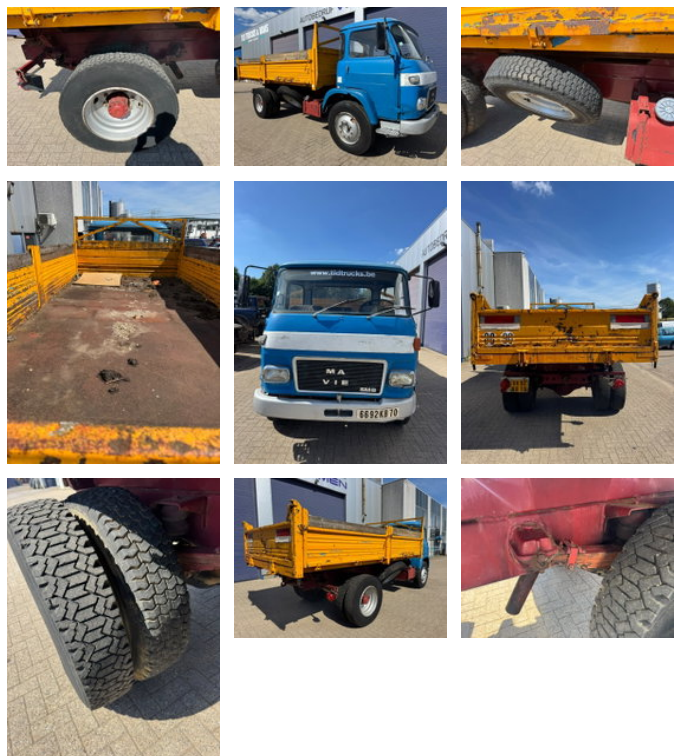

TLD TRUCKS & VANS

Import - Export

Renault SAVIEM **SM8-BENNE-TIPPER**

Caractéristiques générales

Marque	Renault
Sous-catégorie	Benne basculante
relevé de compteur	520.097km
Année de construction	1981
Date de première inscription	16-06-1981
Couleur	Bleu
Condition	Utilisé
État général	Très bien
Carburant	Diesel
Référence	5195

Propriétés

Longueur	645cm
Largeur	235cm
Cabine	Née

Numéro de série

366365

Renault SAVIEM **SM8-BENNE-TIPPER**

Spécifications techniques

Nombre d'axes	2
Configuration des axes	4x2
Transmission	Boîte de vitesses manuelle

Description

MOTEUR 6 CYLINDRE MARCHE PARFAIT

Accessoires