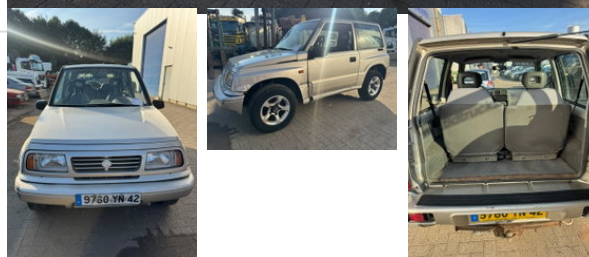

Suzuki Vitara **4x4-DIESEL**

Caractéristiques générales

Marque	Suzuki
Modèle	Vitara
Sous-catégorie	Véhicule tout terrain
relevé de compteur	93.489km
Année de construction	2001
Date de première inscription	21-11-2001
Couleur	Argent
Condition	Utilisé
Carburant	Diesel
Référence	5015

Propriétés

Poids unique	1.229kg
Nombre de portes	3
Numéro de série	VSEETV04VNT202006
Capacité du cylindre	2.000cc

Spécifications techniques

Transmission	Boîte de vitesses manuelle
--------------	----------------------------