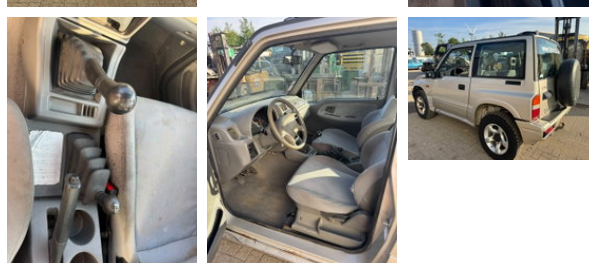

Suzuki Vitara **4x4-DIESEL**

Caractéristiques générales

Marque	Suzuki
Modèle	Vitara
Sous-catégorie	Véhicule tout terrain
relevé de compteur	93.489km
Année de construction	2001
Date de première inscription	21-11-2001
Couleur	Argent
Condition	Utilisé
Carburant	Diesel
Référence	5015

Propriétés

Poids unique	1.229kg
Nombre de portes	3
Numéro de série	VSEETV04VNT202006
Capacité du cylindre	2.000cc

Spécifications techniques

Transmission	Boîte de vitesses manuelle
--------------	----------------------------