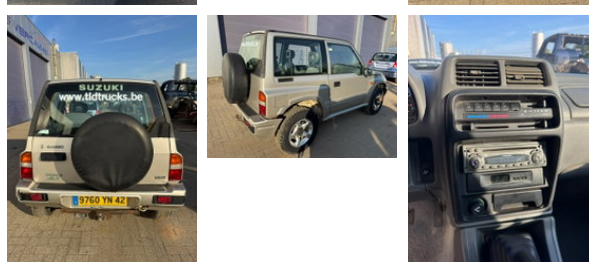

Suzuki Vitara **4x4-DIESEL**

Caractéristiques générales

Marque	Suzuki
Modèle	Vitara
Sous-catégorie	Véhicule tout terrain
relevé de compteur	93.489km
Année de construction	2001
Date de première inscription	21-11-2001
Couleur	Argent
Condition	Utilisé
Carburant	Diesel
Référence	5015

Propriétés

Poids unique	1.229kg
Nombre de portes	3
Numéro de série	VSEETV04VNT202006
Capacité du cylindre	2.000cc

Spécifications techniques

Transmission	Boîte de vitesses manuelle
--------------	----------------------------