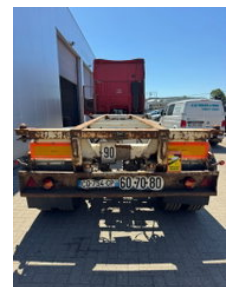

TLD TRUCKS & VANS

Import - Export

ASCA **20"CONTAINER CHASSIS-FULL STEEL**

Algemene kenmerken

Merk	ASCA
Subcategorie	Container chassis
Bouwjaar	1996
Datum eerste registratie	22-04-1999
Kleur	Wit
Conditie	Gebruikt
Algemene staat	Erg goed
Referentie	5155

Eigenschappen

Serienummer

VGTS222D132990712

ASCA **20"CONTAINER CHASSIS-FULL STEEL**

Technische specificaties

Aantal assen

2

Accessoires