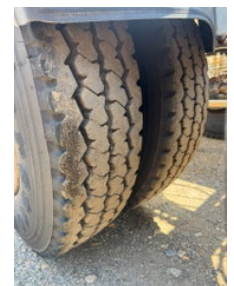

TLD TRUCKS & VANS

Import - Export

ASCA **20"CONTAINER CHASSIS-FULL STEEL**

Algemene kenmerken

Merk	ASCA
Subcategorie	Container chassis
Bouwjaar	1999
Datum eerste registratie	22-04-1999
Kleur	Wit
Conditie	Gebruikt
Algemene staat	Erg goed
Referentie	5156

Eigenschappen

Serienummer

VGTS222D132990710