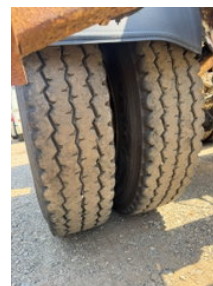

TLD TRUCKS & VANS

Import - Export

ASCA **20"CONTAINER CHASSIS-FULL STEEL**

Algemene kenmerken

Merk	ASCA
Subcategorie	Container chassis
Bouwjaar	1999
Datum eerste registratie	22-04-1999
Kleur	Wit
Conditie	Gebruikt
Algemene staat	Erg goed
Referentie	5156

Eigenschappen

Serienummer

VGTS222D132990710