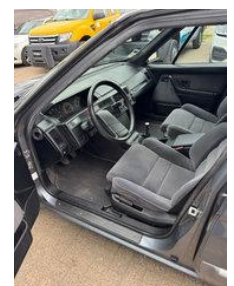

TLD TRUCKS & VANS

Import - Export

Citroën XM ****DIESEL****

Algemene kenmerken

Merk	Citroën
Model	XM
Subcategorie	Sedan
Tellerstand	185.545km
Bouwjaar	1992
Datum eerste registratie	28-08-1992
Kleur	Grijs
Conditie	Gebruikt
Algemene staat	Erg goed
Brandstof	Diesel
Referentie	4960

Eigenschappen

Ledig gewicht

1.300kg

Aantal deuren

5

Serienummer

VF7Y3AE0003AE2512

Citroën XM ****DIESEL****