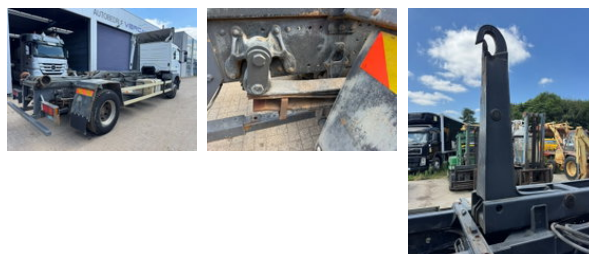

## Mercedes-Benz Atego 1928 **\*\*BELGIAN ORIGINE-LOW MILEAGE\*\***

### Algemene kenmerken

Merk	Mercedes-Benz
Model	Atego 1928
Subcategorie	Containersysteem
Containersysteem	hook
Tellerstand	364.841km
Bouwjaar	1998
Datum eerste registratie	10-12-1998
Kleur	Wit
Conditie	Gebruikt
Algemene staat	Erg goed
Brandstof	Diesel
Emissieklasse	Euro 3
Referentie	5211

### Eigenschappen

GVW	19.000kg
Lengte	840cm
Breedte	250cm
Cabine	Slaapcabine
Serienummer	WDB9505061K371870
Cilinder inhoud	6.370cc

### Technische specificaties

Aantal assen	2
Asconfiguratie	4x2
Transmissie	Handgeschakeld
Vermogen	205kw