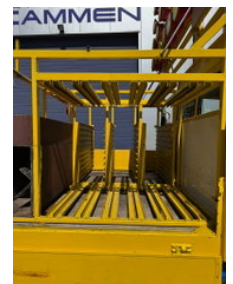

### Algemene kenmerken

Merk	Mercedes-Benz
Model	Atego 815
Subcategorie	Open laadbak
Tellerstand	80.828km
Bouwjaar	1999
Datum eerste registratie	10-03-1999
Kleur	Geel
Conditie	Gebruikt
Algemene staat	Erg goed
Brandstof	Diesel
Referentie	5117