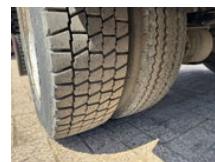

TLD TRUCKS & VANS

Import - Export

Mercedes-Benz Atego 815 **SIGNALISATIEWAGEN-ONLY
80000KM**

Algemene kenmerken

Merk	Mercedes-Benz
Model	Atego 815
Subcategorie	Open laadbak
Tellerstand	80.828km
Bouwjaar	1999
Datum eerste registratie	10-03-1999
Kleur	Geel
Conditie	Gebruikt
Algemene staat	Erg goed
Brandstof	Diesel
Referentie	5117

Eigenschappen