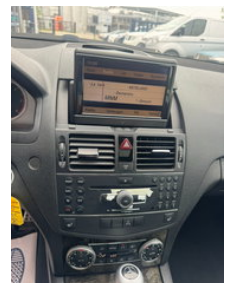

TLD TRUCKS & VANS

Import - Export

Mercedes-Benz C-klasse **C200-PANO ROOF-BELGIAN CAR**

Algemene kenmerken

Merk	Mercedes-Benz
Model	C-klasse
Subcategorie	Stationwagen
Tellerstand	364.249km
Bouwjaar	2008
Datum eerste registratie	10-04-2008
Kleur	Wit
Conditie	Gebruikt
Algemene staat	Erg goed
Brandstof	Diesel
Emissieklasse	Euro 4
Referentie	5060

Eigenschappen

Ledig gewicht 1.650kg

Aantal deuren	5
Serienummer	WDD2042081F154899
Cilinder inhoud	2.148cc

Mercedes-Benz C-klasse **C200-PANO ROOF-BELGIAN CAR**

Technische specificaties

Transmissie

Automaat

Vermogen