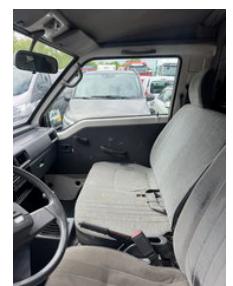

TLD TRUCKS & VANS

Import - Export

Mitsubishi L 300 **LONG CHASSIS-2X SLIDINGDOOR**

Algemene kenmerken

Merk	Mitsubishi
Model	L 300
Subcategorie	Gesloten bestelwagen
Tellerstand	204.260km
Bouwjaar	1998
Datum eerste registratie	14-09-1998
Kleur	Wit
Conditie	Gebruikt
Algemene staat	Erg goed
Brandstof	Diesel
Referentie	5068

Eigenschappen

Ledig gewicht 1.450kg

Laadvermogen	1.055kg
GVW	2.505kg
Serienummer	JMBJNP15VXA000249
Cilinder inhoud	2.477cc

Mitsubishi L 300 **LONG CHASSIS-2X SLIDINGDOOR**

Technische specificaties

Transmissie	Handgeschakeld
-------------	----------------