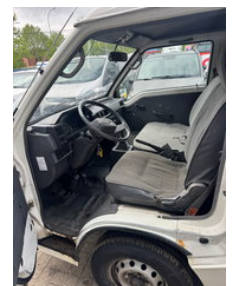

TLD TRUCKS & VANS

Import - Export

Mitsubishi L 300 **LONG CHASSIS-2X SLIDINGDOOR**

Algemene kenmerken

Merk	Mitsubishi
Model	L 300
Subcategorie	Gesloten bestelwagen
Tellerstand	204.260km
Bouwjaar	1998
Datum eerste registratie	14-09-1998
Kleur	Wit
Conditie	Gebruikt
Algemene staat	Erg goed
Brandstof	Diesel
Referentie	5068

Eigenschappen

Ledig gewicht 1.450kg

Laadvermogen	1.055kg
GVW	2.505kg
Serienummer	JMBJNP15VXA000249
Cilinder inhoud	2.477cc

Mitsubishi L 300 **LONG CHASSIS-2X SLIDINGDOOR**

Technische specificaties

Transmissie	Handgeschakeld
-------------	----------------