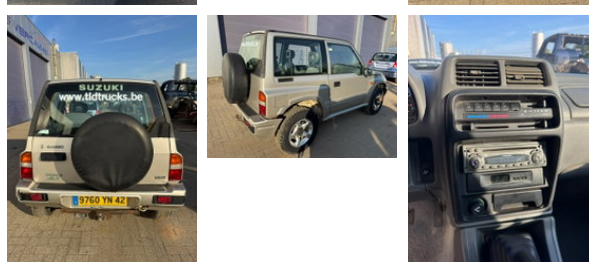

## Suzuki Vitara \*\*4x4-DIESEL\*\*

### Algemene kenmerken

Merk	Suzuki
Model	Vitara
Subcategorie	Terreinwagen
Tellerstand	93.489km
Bouwjaar	2001
Datum eerste registratie	21-11-2001
Kleur	Zilver
Conditie	Gebruikt
Brandstof	Diesel
Referentie	5015

### Eigenschappen

Ledig gewicht	1.229kg
Aantal deuren	3
Serienummer	VSEETV04VNT202006
Cilinder inhoud	2.000cc