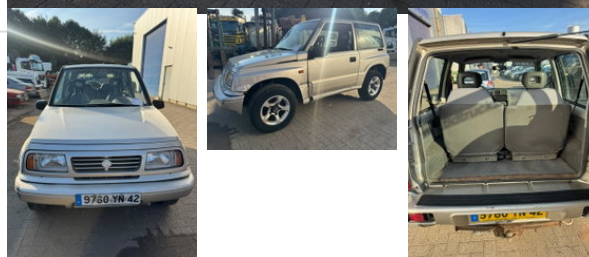

## Suzuki Vitara \*\*4x4-DIESEL\*\*

### Algemene kenmerken

Merk	Suzuki
Model	Vitara
Subcategorie	Terreinwagen
Tellerstand	93.489km
Bouwjaar	2001
Datum eerste registratie	21-11-2001
Kleur	Zilver
Conditie	Gebruikt
Brandstof	Diesel
Referentie	5015

### Eigenschappen

Ledig gewicht	1.229kg
Aantal deuren	3
Serienummer	VSEETV04VNT202006
Cilinder inhoud	2.000cc