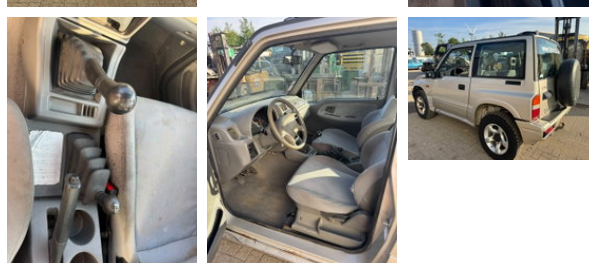

## Suzuki Vitara \*\*4x4-DIESEL\*\*

### Algemene kenmerken

Merk	Suzuki
Model	Vitara
Subcategorie	Terreinwagen
Tellerstand	93.489km
Bouwjaar	2001
Datum eerste registratie	21-11-2001
Kleur	Zilver
Conditie	Gebruikt
Brandstof	Diesel
Referentie	5015

### Eigenschappen

Ledig gewicht	1.229kg
Aantal deuren	3
Serienummer	VSEETV04VNT202006
Cilinder inhoud	2.000cc