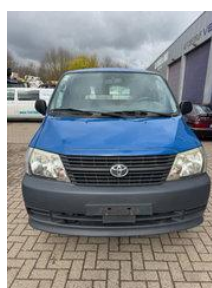

TLD TRUCKS & VANS

Import - Export

Toyota HiAce ****BELGIAN ORIGINE-TOPSHAPE****

Algemene kenmerken

Merk	Toyota
Model	HiAce
Subcategorie	Gesloten bestelwagen
Tellerstand	258.625km
Bouwjaar	2008
Datum eerste registratie	14-04-2008
Kleur	Blauw
Conditie	Gebruikt
Algemene staat	Erg goed
Brandstof	Diesel
Emissieklasse	Euro 4
Referentie	5009

Eigenschappen

Ledig gewicht	1.740kg
Laadvermogen	1.060kg
GVW	2.800kg

Serienummer

JT121JK1100042907

Cilinder inhoud

2.494cc

Toyota HiAce **BELGIAN ORIGINE-TOPSHAPE**

Technische specificaties

Transmissie	Handgeschakeld
-------------	----------------

Vermogen	70kw
----------	------

Omschrijving

GEEN PARTICULIERE VERKOOP ENKEL EXPORT OF HANDELAAR

Accessoires