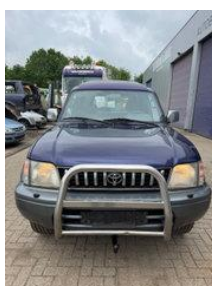

TLD TRUCKS & VANS

Import - Export

Toyota Land Cruiser **LONG CHASSIS-AIRCO**

Algemene kenmerken

Merk	Toyota
Model	Land Cruiser
Subcategorie	Terreinwagen
Tellerstand	500.475km
Bouwjaar	1997
Datum eerste registratie	04-11-1997
Kleur	Blauw
Conditie	Gebruikt
Algemene staat	Erg goed
Brandstof	Diesel
Referentie	5069

Eigenschappen

Ledig gewicht

1.977kg

Aantal deuren	5
---------------	---

Cilinder inhoud	2.982cc
-----------------	---------

Toyota Land Cruiser **LONG CHASSIS-AIRCO**

Technische specificaties

Transmissie

Handgeschakeld

Vermogen

92kw

Omschrijving

ENKEL EXPORT

Accessoires